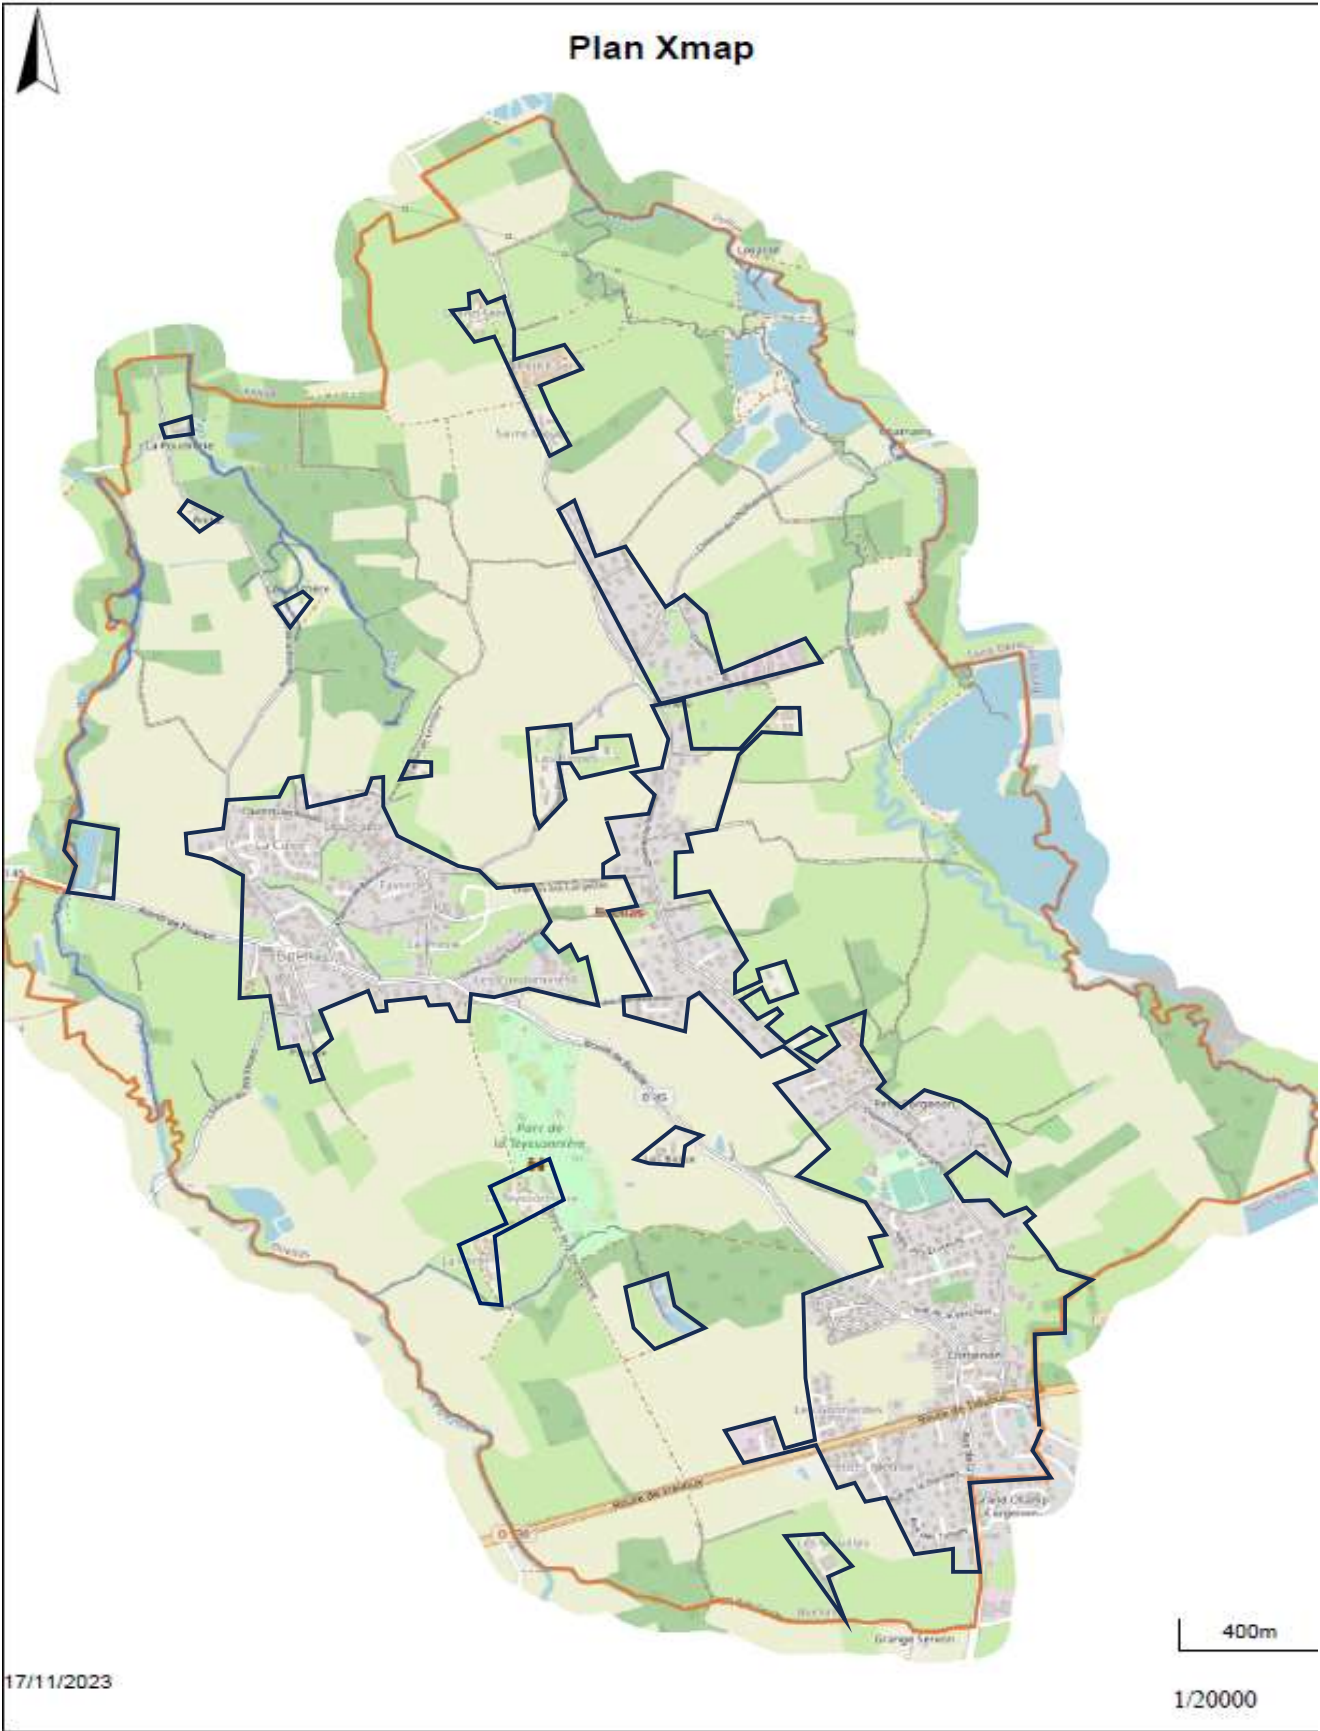

Plan Xmap

17/11/2023

400m
1/20000