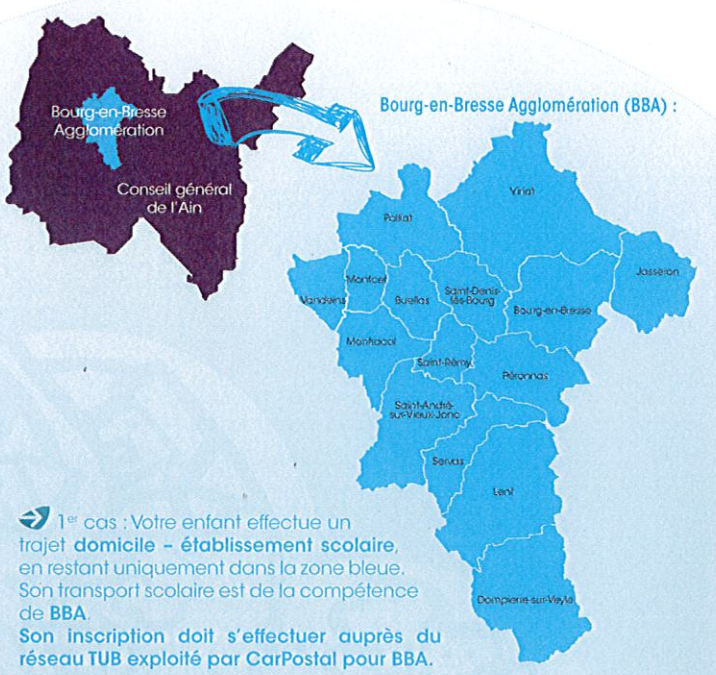

Où s'inscrire ?

- **1er cas :** Votre enfant effectue un trajet domicile - établissement scolaire, en restant uniquement dans la zone bleue. Son transport scolaire est de la compétence de BBA. Son inscription doit s'effectuer auprès du réseau TUB exploité par CarPostal pour BBA.
- **2ème cas :** L'inscription de votre enfant s'effectue auprès du CG01 (zone violette) via le site www.transportscolaire.ain.fr :
  - votre enfant est domicilié dans une commune de BBA mais scolarisé dans un établissement en dehors de BBA
  - votre enfant est scolarisé dans une commune de BBA mais domicilié en dehors de BBA
  - votre enfant est scolarisé et domicilié dans une commune en dehors de BBA

Inscription facile ! Tub se rapproche de vous

Lancement des inscriptions !
Mercredi 11 juin de 9h à 18h15, journée spéciale de vente à l'Espace Transport Public / Espace Claudel

Ventes délocalisées dans les communes suivantes :

Communes	Date vente délocalisée	Lieu
Vandeins / Montceol / Montraool	Mercredi 18 juin de 13h à 19h	Salle des fêtes de Montceol
Péronnas / Servas / Lent / Dompiere-sur-Veyle	Vendredi 20 juin de 13h à 19h	Salle du Conseil Municipal de Péronnas
Buellas / Saint-André-sur-Vieux-Jonc / Saint-Rémy	Mercredi 25 juin de 13h à 19h	Salle associative de Saint-Rémy
Saint-Denis-lès-Bourg	Lundi 30 juin de 13h à 19h	Salle la Fabrique
Jasseroh	Mardi 1er juillet de 13h à 19h	A la Mairie
Viriat	Mercredi 2 juillet de 13h à 19h	Salle du Jugnon
Polliat	Mercredi 9 juillet de 13h à 19h	Salle des fêtes

L'Espace Transport Public à votre disposition :

Immeuble Paul Claudel (devant le marché couvert)
2, rue du 19 mars 1962
01000 Bourg-en-Bresse

Horaires d'ouverture :
du lundi au vendredi de 9h à 12h15 et de 14h à 18h15
mercredi non stop de 9h à 18h15
samedi de 9h à 12h15

Date limite des retours des dossiers d'inscription avant le 15 juillet.